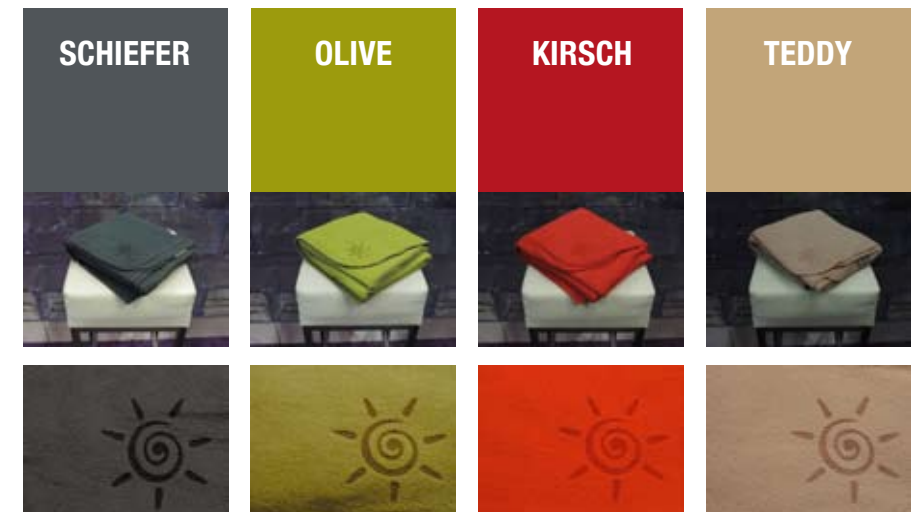

## Die Trendfarben der original FLAUSCHY®-Decken in dieser Saison

Wir führen je Saison 4 ausgewählte Farben, durch entsprechende Produktionsmengen **bieten wir immer günstige Preise!**

Ab 1.000 Stk. produzieren wir FLAUSCHY®-Decken in jeder von Ihnen gewünschten Farbe, auch mit Ihrem Logo. Das bei Preisen, zu denen Sie diese Qualität von Fleecedecken wohl sonst nirgendwo bestellen können.